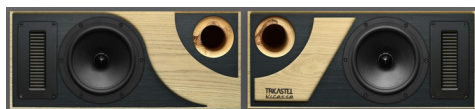

TRICASTEL

Tarifs studios mai 2018
Systemes complets

Systeme "**Vitesse**" OnBoard embarque (4x125W)

- option pavillon guide d'ondes chene massif

2.350,00€ ht

+120,00€ ht

Systeme "**Vitesse**" avec Rack 2U (4x180W)

- option pavillon guide d'ondes chene massif

2.750,00€ ht

+120,00€ ht

Systeme "**Grande Vitesse**" OnBoard embarque (4x125W)

- option pavillon guide d'ondes chene massif
- option woofer leger RS270P
- option woofer ultra-leger SEAS

2.800,00€ ht

+120,00€ ht

+70,00 €ht

+350,00 €ht

Systeme "**Grande Vitesse**" avec Rack 2U (4x180W)

- option pavillon guide d'ondes chene massif
- option woofer leger RS270P
- option woofer ultra-leger SEAS